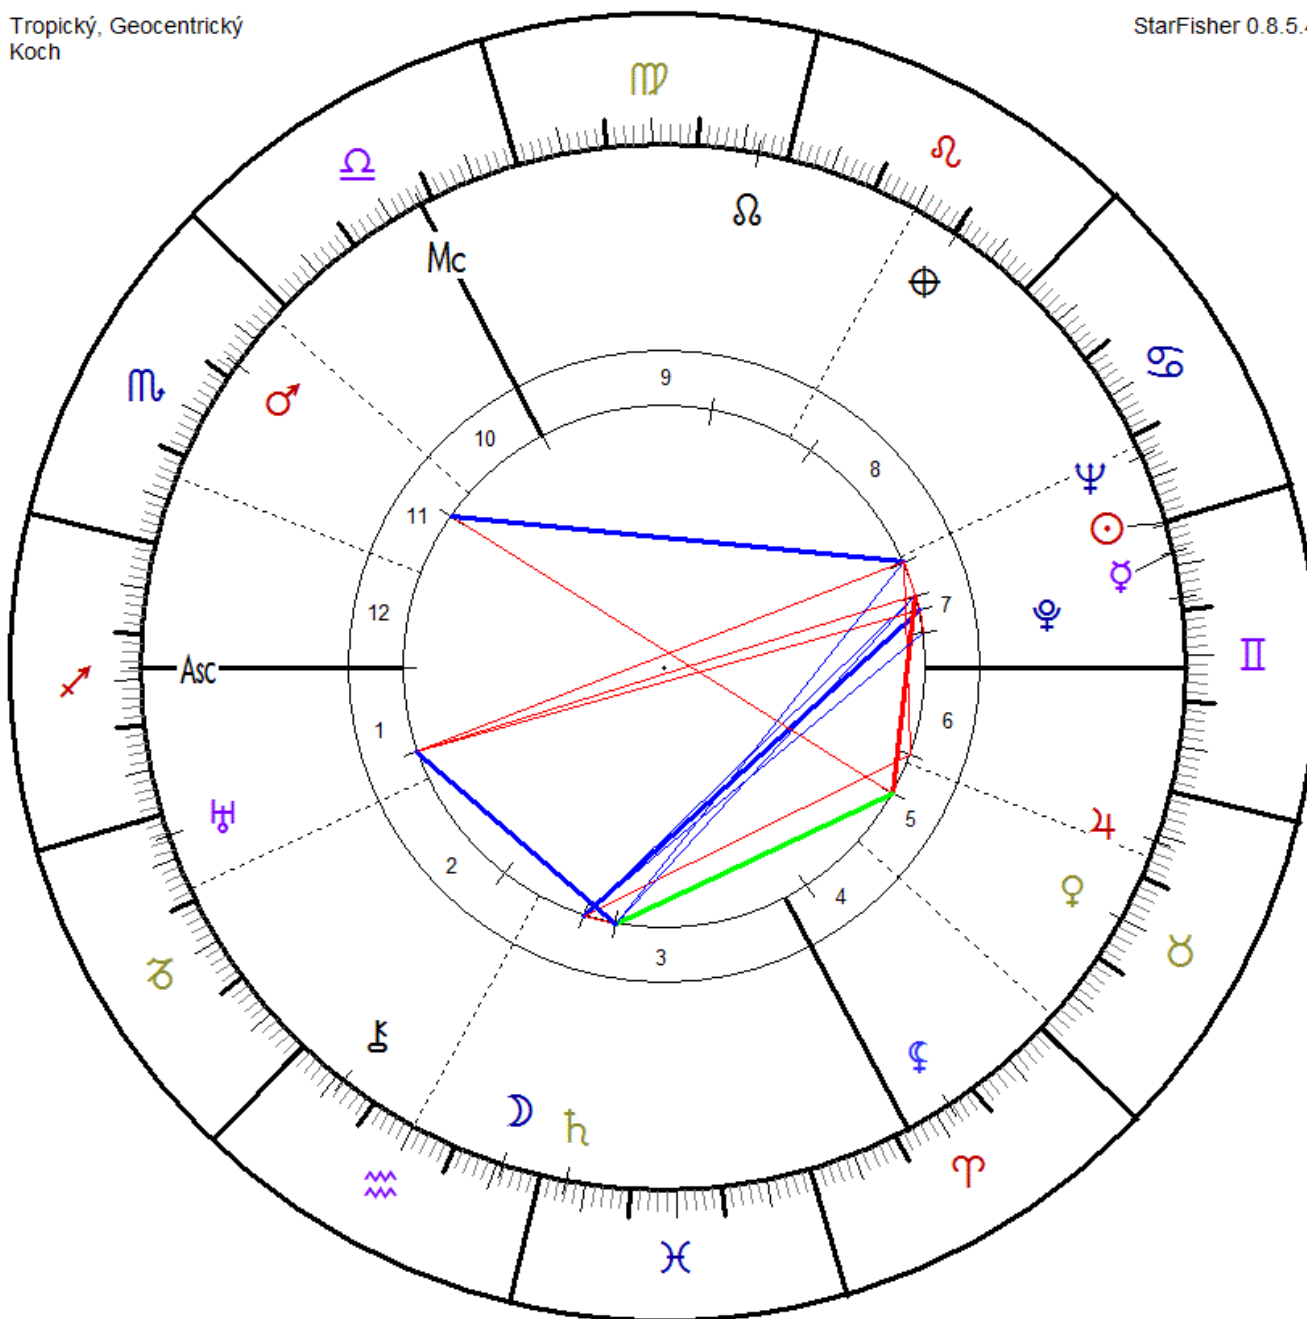

# Jean-Paul Sartre

Jean-Paul Sartre (21.6.1905 18:45:00 GMT+0:09:21) Paříž (48N51'12 2E20'56)

Tropický, Geocentrický  
Koch

StarFisher 0.8.5.4

- ☉ 29♌40
- ☽ 25♋41
- ♀ 26♌25
- ♁ 14♌57
- ♂ 8♌27
- ♃ 24♌16
- ♅ 2♋51
- ♆ 2♋22
- ♇ 7♋34
- ♁ 21♌25
- Asc 13♌42
- Mc 11♌28
- ♏R 3♏22
- ♎ 16♏50
- ♁ 9♁42
- ♂R 5♂50
- 1. 13♌42
- 2. 8♋43
- 3. 15♋00
- 4. 11♏28
- 5. 1♌56
- 6. 22♌22
- 7. 13♌42
- 8. 8♋43
- 9. 15♁00
- 10. 11♌28
- 11. 1♌56
- 12. 22♌22