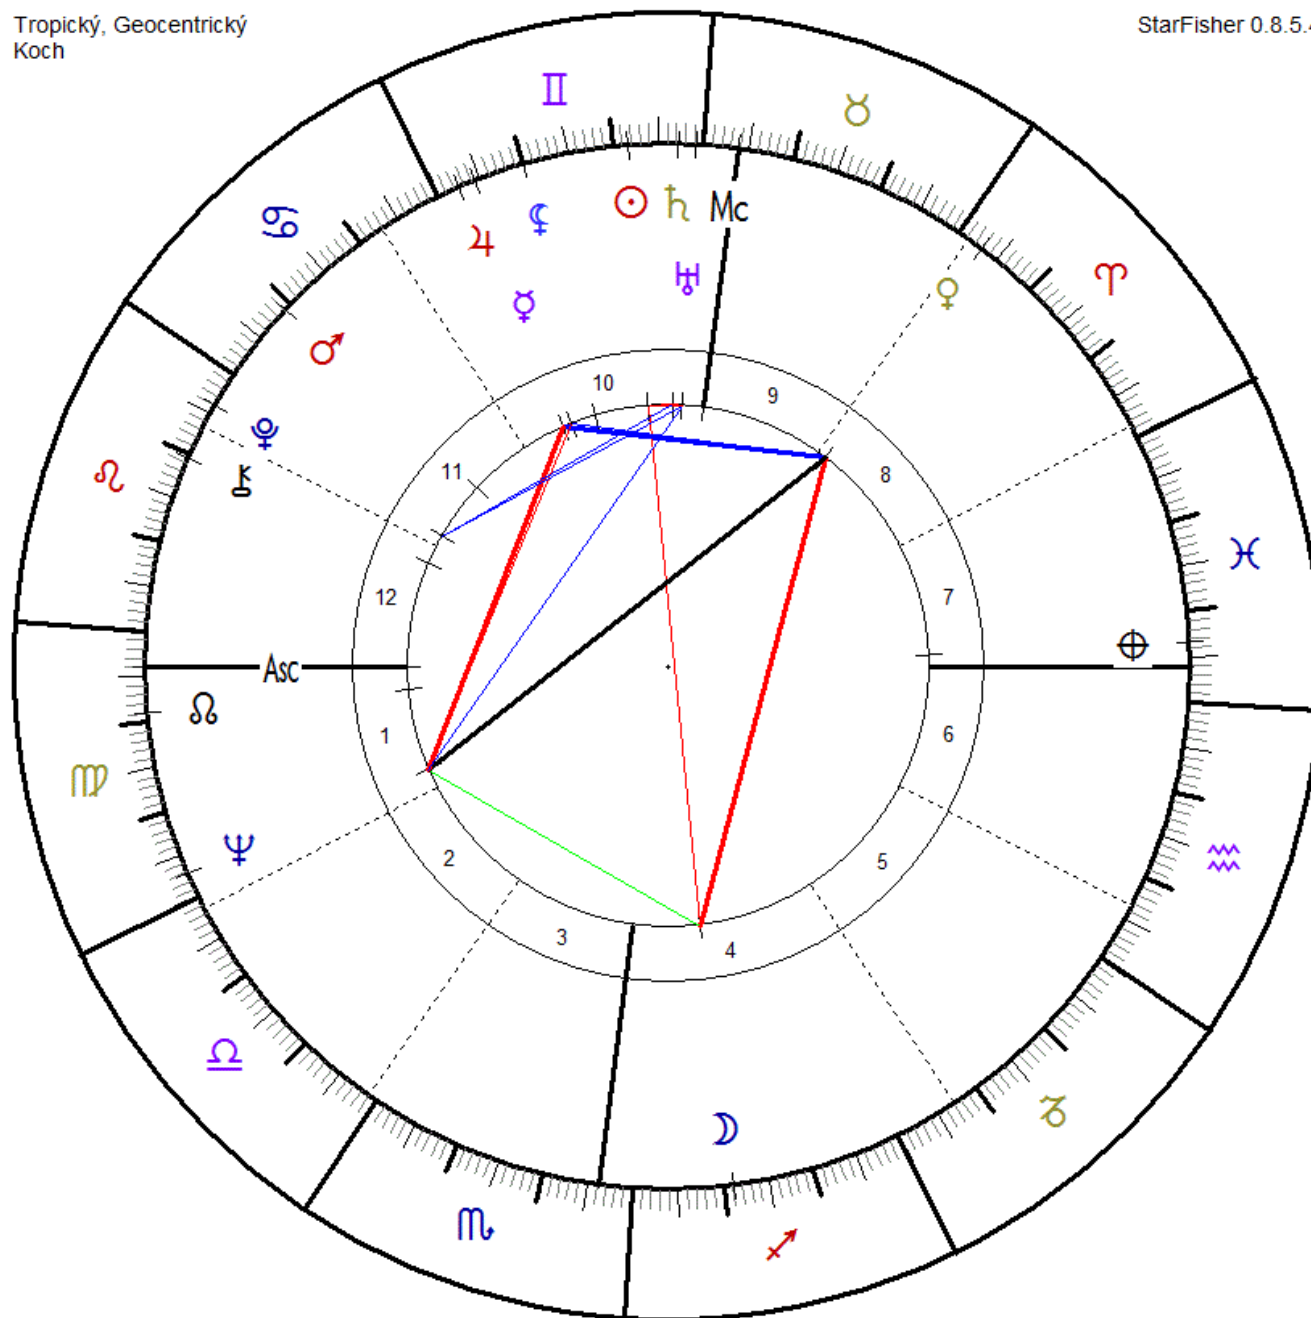

# Jean-Paul Sartre

Jean-Paul Sartre (21.6.1905 18:45:00 GMT+0:09:21) Paříž (48N51'12 2E20'56)

Tropický, Geocentrický  
Koch

StarFisher 0.8.5.4

- ☉ 29♌40
- ☽ 25♋41
- ♀ 26♌25
- ♁ 14♌57
- ♂ 8♌27
- ♃ 24♌16
- ♅ 2♋51
- ♆ 2♋22
- ♇ 7♋34
- ♁ 21♌25
- Asc 13♌42
- Mc 11♌28
- ♏R 3♏22
- ♎ 16♏50
- ♁ 9♁42
- ♂R 5♂50
- 1. 13♌42
- 2. 8♋43
- 3. 15♋00
- 4. 11♏28
- 5. 1♌56
- 6. 22♌22
- 7. 13♌42
- 8. 8♋43
- 9. 15♁00
- 10. 11♌28
- 11. 1♌56
- 12. 22♌22

# Zdeněk Neubauer

Zdeněk Neubauer (30.5.1942 12:00:00 GMT+1:00 DST) Brno (49N12'00 16E37'12)

Tropický, Geocentrický  
Koch

StarFisher 0.8.5.4

☉	8° II 21'
☾	11° ♊ 03'
♀	25° II 35'
♂	27° ♏ 02'
☿	20° ♎ 55'
♃	27° II 31'
♄	2° II 47'
♅	0° II 53'
♇	27° ♏ 07'
♁	3° ♏ 52'
Asc	3° ♏ 54'
Mc	26° ♎ 13'
♊	8° ♏ 56'
♋	20° II 01'
♌	6° ♋ 36'
♍	10° ♌ 24'
1.	3° ♏ 54'
2.	1° ♏ 22'
3.	28° ♏ 49'
4.	26° ♎ 13'
5.	7° ♌ 09'
6.	6° ♋ 32'
7.	3° ♋ 54'
8.	1° ♏ 22'
9.	28° ♏ 49'
10.	26° ♎ 13'
11.	7° ♌ 09'
12.	6° ♌ 32'

# Filmy spojené s astrologickým Merkurem

- 1. Barry Lyndon (Stanley Kubrick)**
- 2. Umělcova smlouva (Peter Greenaway)**
- 3. Rozpuštěný a vypuštěný (L. Smoljak)**
- 4. Jackie Brownová (Quentin Tarantino)**